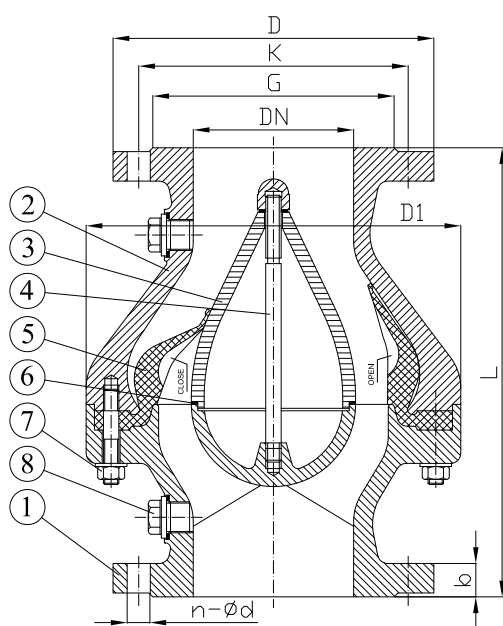

APPLICATION:

Supply, collection, distribution of water.

RIVESTIMENTO - COATING

Esterno / interno con polvere epossidica di colore blu RAL 5005 e spessore 250µm.
External FBE coating process with epoxy resin powder of blue colour RAL 5005 and thickness of 250µm.

DN	G	K		D		n-ød		b	L	D1	Kv (m3/h)	W (kg)
		PN10	PN16	PN10	PN16	PN10	PN16					
40	84	110	110	150	150	4-19	4-19	19	180	150	25,28	9,5
50	99	125	125	165	165	4-19	4-19	19	200	175	38,05	14
65	118	145	145	185	185	4-19	4-19	19	240	220	65,4	16
80	132	160	160	200	200	8-19	8-19	19	260	220	99,78	24
100	156	180	180	220	220	8-19	8-19	19	300	292	157,65	39
125	184	210	210	250	250	8-19	8-19	19	350	292	236,62	41
150	211	240	240	285	285	8-23	8-23	19	400	292	351,76	43
200	266	295	295	340	340	8-23	12-23	20	500	380	646,08	101
250	319	350	355	395	405	12-23	12-28	22	600	446	972,03	146
300	370	400	410	445	460	12-23	12-28	24,5	700	550	1407,05	251
350	429	460	-	505	-	16-23	-	24,5	800	645	-	352
400	480	515	-	565	-	16-28	-	24,5	900	720	-	423

CARATTERISTICHE PRINCIPALI - MAIN FEATURES

NORMA PROGETTO:	EN 1074-1 e EN 1074-3
SCARTAMENTO:	EN 558 Serie 48
FLANGE:	EN 1092-2
COLLAUDI:	EN 12266-1
TEMPERATURA ESERCIZIO:	Max. +70°C
CONTROPRESSIONE:	Min. 0,5 bar

DESIGN STANDARD:	EN 1074-1 e EN 1074-3
FACE TO FACE:	EN 558 Serie 48
FLANGES:	EN 1092-2
TESTS:	EN 12266-1
WORKING TEMPERATURE:	Max. +70°C
BACKPRESSURE:	Min. 0,5 bar

	COMPONENTI - PARTS	MATERIALI - MATERIALS		
		DN 40 DN 50	≥ DN 65	
1	CORPO BODY	EN-GJS 400-15 EN-GJS 400-15		
2	CORPO BODY	EN-GJS 400-15 EN-GJS 400-15		
3	TENUTA SEAT	POM POM	EN-GJS 400-15 EN-GJS 400-15	
4	VITE SCREW	ACCIAIO INOX AISI304 STAINLESS STEEL AISI304		
5	MEMBRANA DIAPHRAGM	EPDM EPDM		
6	O-RING O-RING	EPDM EPDM		
7	VITERIA BOLT, NUT, WASHER	ACCIAIO INOX A2-70 STAINLESS STEEL A2-70		
8	TAPPO PLUG	OTTONE BRASS