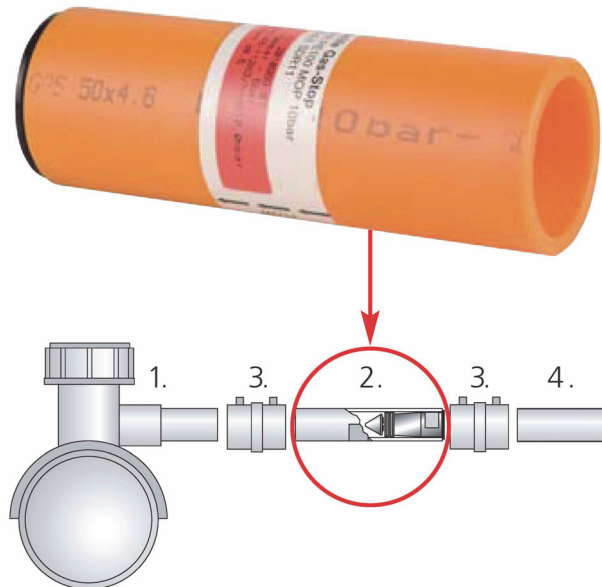

Art. 0743

**DISPOSITIVO GAS-STOP - VERSIONE GSA**  
**GAS-STOP AUTOMATIC SHUT-OFF VALVES - GSA TYPE**

**APPLICAZIONE:**

Reti gas in PE

**APPLICATION:**

For gas PE networks

**NORME PRODOTTO:** UNI EN 1555-4-7  
Normalizzati ENEL GAS

**PRODUCT STANDARDS:** UNI EN 1555-4-7  
According to ENEL GAS

**PRESSIONE DI ESERCIZIO:** 200mbar÷5bar

**WORKING PRESSURE:** 200mbar÷5bar

1. Tapping saddle
2. Pipelife Gas-Stop™ Type GSA
3. Electrofusion couplers
4. PE domestic service line

**SERIE ROSSA** - con tronchetto adattatore in PE - Disponibile sia versione a riarmo manuale che automatico

**RED SERIES** - with PE adaptor - available both manual and automatic re-opening version

<b>d</b>	<b>32</b>	<b>50</b>	<b>63</b>
<b>Type</b>	GSA32	GSA50	GSA63
<b>L2</b>	150±1	150±1	150±1
<b>Q (m<sup>3</sup>/h)</b>	36÷80	110÷240	180÷400