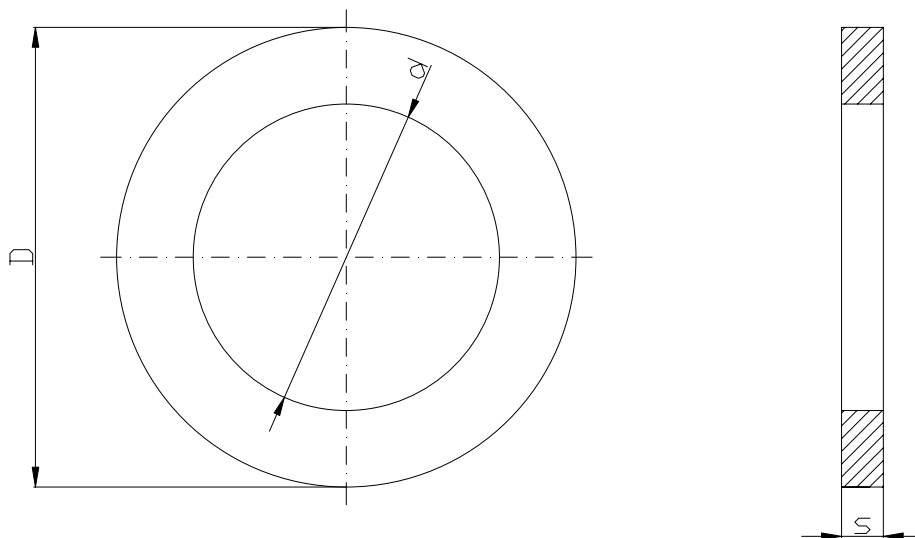

**GUARNIZIONI IN GOMMA**

**RUBBER GASKETS**

DN	D x d	s
15	50 x 20	3
20	60 x 25	3
25	70 x 30	3
32	82 x 38	3
40	92 x 45	3
50	108 x 57	3
65	127 x 76	3
80	142 x 89	3
100	162 x 108	3
125	192 x 140	3
150	218 x 169	3
200	273 x 218	3
250	330 x 273	3
300	385 x 318	3

<b>MATERIALE</b> <b>MATERIALS</b>	GOMMA SBR SBR RUBBER
<b>COLORE</b> <b>COLOR</b>	NERO BLACK
<b>TEMP. MAX.</b> <b>TEMP. MAX.</b>	70°C 70°C
<b>PRESSIONE MAX.</b> <b>MAX. PRESSURE</b>	16 bar 16 bar