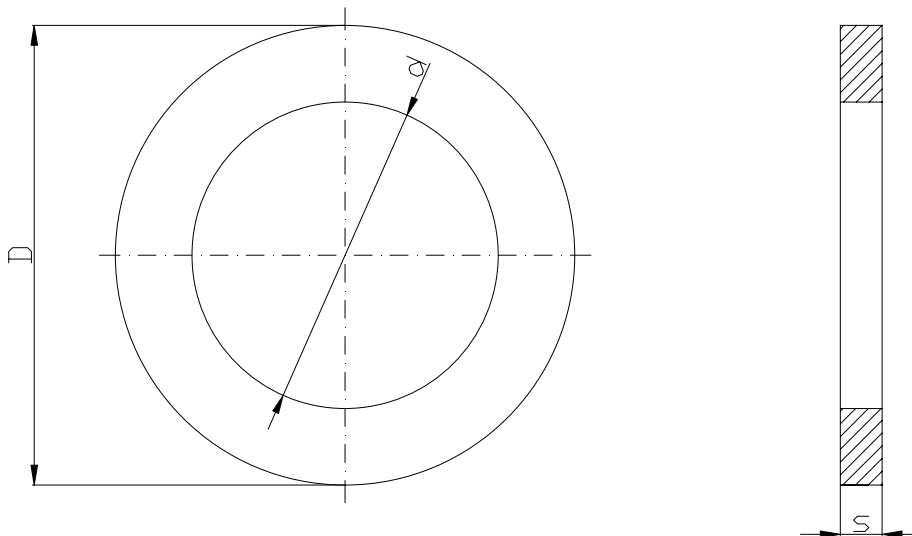

GUARNIZIONI IN FIBRA

FIBRE GASKETS

DN	D x d	s
15	50 x 20	2
20	60 x 25	2
25	70 x 30	2
32	82 x 38	2
40	92 x 45	2
50	108 x 57	2
65	127 x 76	2
80	142 x 89	2
100	162 x 108	2
125	192 x 140	2
150	218 x 169	2
200	273 x 218	2
250	330 x 273	2
300	385 x 318	2